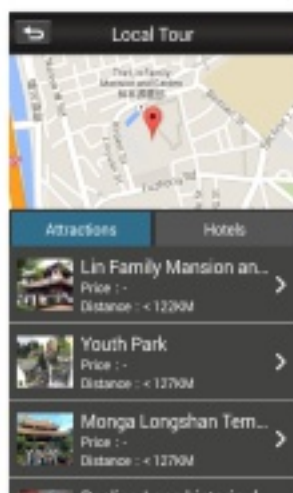

交通

路線規劃，快速抵達

飲食

美食導覽，吃遍天下

住宿

週邊住宿，舒適安心

花絮

活動花絮，收藏回憶

ACTI

▲ 大會資訊

▲ 景點住宿

▲ 樓層導覽

▲ 行程查詢

輕鬆管理會議行程

會議資訊

以列表及行事曆的方式提供使用者快速查詢，並透過推播提醒議會時間。

周邊導覽

議會會場週邊飲食、景點及住宿資訊，提供使用者查詢。

E - Post

提供使用者針對個別議會下載內容文件，方便隨時翻閱資訊。

路線規劃快速抵達

詳細路線

從機場到會場，都有交通規劃，讓來自國外的使用者能輕鬆找到目標。

公共運輸

列出多種公共交通運輸的抵達方式，使用者可依照需求選擇運輸工具。

地圖導航

透過地圖導航功能，使用者可以快速找到自己及目標位置。

跨越語言的用心 APP 免費下載

iOS

Android

2016

耀達電腦